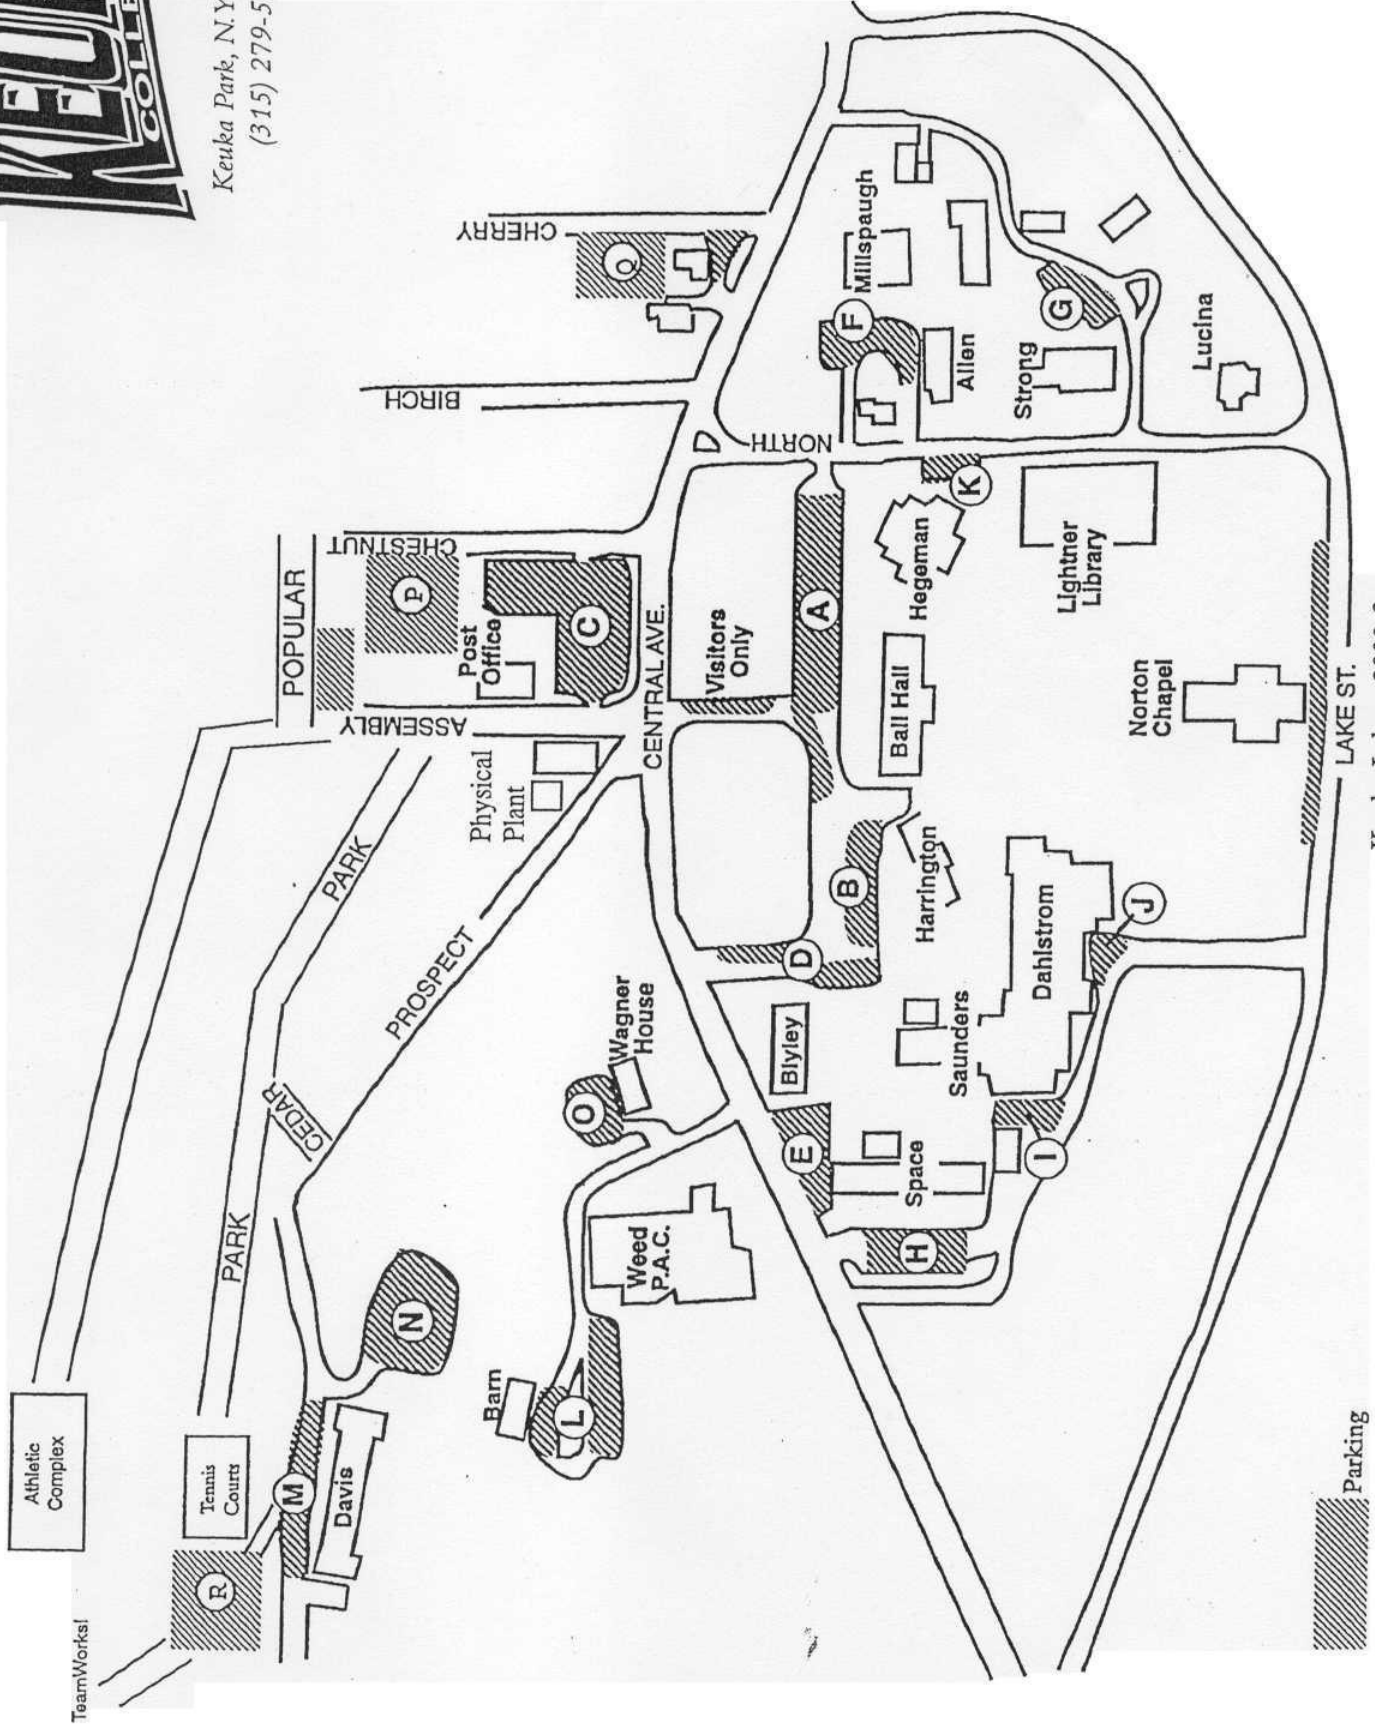

Keuka Park, N.Y. 14478
(315) 279-5000

Keuka Lake - 2000 feet